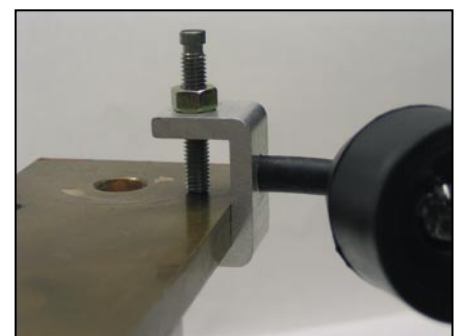

Only for use with live saving stick.
Uniquement pour perches de sauvetage.
Enkel voor reddingstokken.