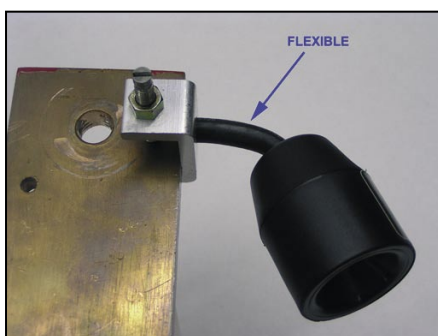

Only for use with live saving stick.
Uniquement pour perches de sauvetage.
Enkel voor reddingstokken.