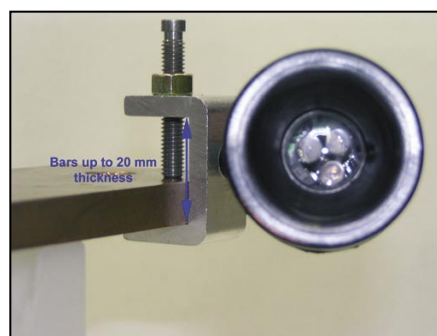

Only for use with live saving stick.
Uniquement pour perches de sauvetage.
Enkel voor reddingstokken.