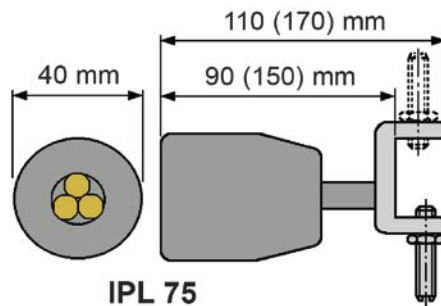

Permanent voltage indicator, IPL 75.
Indicateur permanent lumineux unipolaire, IPL 75.
Permanent lichtgevende enkelpolige spanningsaanwijzer, IPL 75.

- From 3 to 75 kV (between phases)
- Voltage indicator to be installed permanently on conductors to show if circuit is energized.
- Design free of mechanical spark gap in order to increase the reliability and reduce radio interference voltages.
- Designed with an housing including diodes, a busbar connector and an articulated arm between the busbar connector and the housing.
- Presence of voltage brings the flashing diodes, which allows a perfect perceptibility for the user.
- A single bus bar connector allows clamping from 3/16" to 3/4" (5 to 20 mm) for round conductors and, from 1/32" to 3/4" (1 to 20 mm) for flat bars.
- Plage de fonctionnement 3 - 75 kV
- Installé à demeure sur les conducteurs et destiné à signaler la présence de haute tension.
- La conception de l'appareil est telle qu'elle ne nécessite pas d'éclateur électromécaniques, sujets à dérèglages et générateurs de parasites radioélectriques.
- L'appareil est constitué d'un boîtier contenant des diodes, une chape de serrage sur le conducteur et une liaison orientable entre la chape et le boîtier.
- La présence de tension provoque une illumination par éclats cadencés des diodes, assurant ainsi une excellente perceptibilité pour l'utilisateur.
- Une chape de serrage unique permet tous les serrages de conducteurs ronds de 5 à 20 mm et les barres à plat de 1 à 20 mm.
- Werkingsgebied 3 - 75 kV,
- Permanent geïnstalleerd op de geleiders om de aanwezigheid van hoogspanning weer te geven.
- De aanwijzer is zodanig opgevat dat hij geen elektromechanische vonkenbrug nodig heeft, die de oorzaak is van defecten en die radio-elektrische storingen met zich meebrengt.
- Bestaat uit een kopstuk dat lichtgevende leds bevat, een klemverbinding over de geleider en een verbindingsarm tussen de klem en het kopstuk.
- Aanwezigheid van spanning doet de leds flikkeren, wat duidelijk waarneembaar is voor de gebruiker.
- Een enkele klemverbinding maakt het vastzetten mogelijk van ronde geleiders van 5 tot 20 mm, en van platte staven van 1 tot 20 mm.