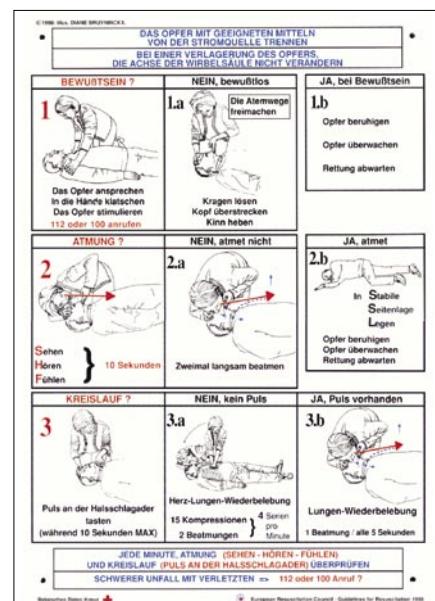

Art.	Language / Langue / Taal	Dimensions / Afmetingen
SOINS	Français	A3 (297 x 420 mm)
ZORGEN	Nederlands	A3 (297 x 420 mm)
AIDS	English	(240 x 350 mm) - sticker
HILFE	Deutsch	A3 (297 x 420 mm)