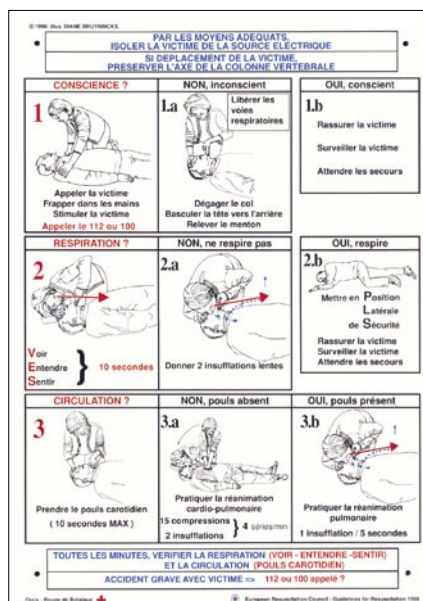

Art.	Language / Langue / Taal	Dimensions / Afmetingen
SOINS	Français	A3 (297 x 420 mm)
ZORGEN	Nederlands	A3 (297 x 420 mm)
AIDS	English	(240 x 350 mm) - sticker
HILFE	Deutsch	A3 (297 x 420 mm)