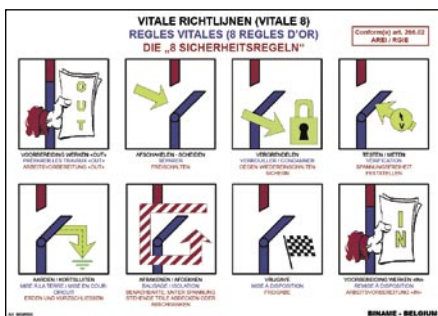

Indications of the poles by stickers. - Number of signs : 132 signs.
 Indications des phases par autocollants. - Nombre de symboles : 132 symboles.
 Aanduiding van de polen door stickers. - Aantal symbolen : 132 symbolen.

Art.	Ø signs / pastille / symbol
PL 12	12 mm
PL 16	16 mm

PL 12

PL 16

Sticker yellow/green.
 Autocollant jaune/vert.
 Sticker geel/groen.

Art.	Size / Dim / Afm.
FTJV	100 cm x 70 cm

The 8 golden rules. 3 languages on 1 panel.
 Les 8 règles d'or. 3 langues sur 1 panneau.
 Vitale 8 gouden regels. 3 talen op 1 paneel.

Art.	Language / Langue / Taal	Dimensions / Afmetingen
BINRM8	Français / Nederlands / Deutsch	A3 (420 x 297 mm)

Conform to art. 266.02 of the AREI/RGIE (Recommended by AIB)

Conforme selon art. 266.02 du RGIE (Recommandé par AIB)

Conform volgens art. 266.02 van het AREI (Aanbevolen door AIB)

Sticker : First aid to electrocuted persons.
 Panneau PVC : Premiers soins aux électrisés.
 PVC plaat : Eerste hulp bij electrocutie.

Art.	Language / Langue / Taal	Dimensions / Afmetingen
SOINS	Français	A3 (297 x 420 mm)
ZORGEN	Nederlands	A3 (297 x 420 mm)
AIDS	English	(240 x 350 mm) - sticker
HILFE	Deutsch	A3 (297 x 420 mm)