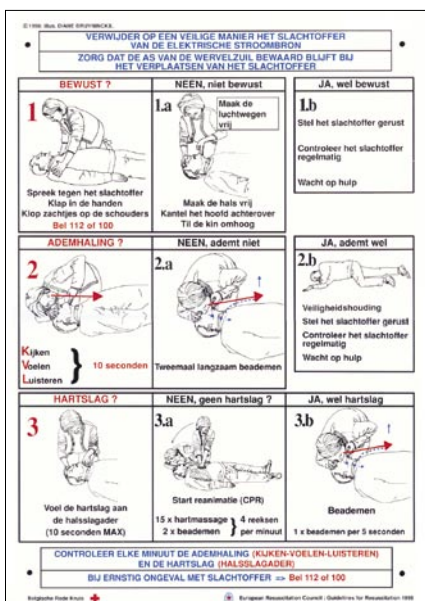

Indications of the poles by stickers. - Number of signs : 132 signs.
 Indications des phases par autocollants. - Nombre de symboles : 132 symboles.
 Aanduiding van de polen door stickers. - Aantal symbolen : 132 symbolen.

Art.	Ø signs / pastille / symbol
PL 12	12 mm
PL 16	16 mm

PL 12

PL 16

Sticker yellow/green.
 Autocollant jaune/vert.
 Sticker geel/groen.

Art.	Size / Dim / Afm.
FTJV	100 cm x 70 cm

The 8 golden rules. 3 languages on 1 panel.
 Les 8 règles d'or. 3 langues sur 1 panneau.
 Vitale 8 gouden regels. 3 talen op 1 paneel.

Art.	Language / Langue / Taal	Dimensions / Afmetingen
BINRM8	Français / Nederlands / Deutsch	A3 (420 x 297 mm)

Conform to art. 266.02 of the AREI/RGIE (Recommended by AIB)

Conforme selon art. 266.02 du RGIE (Recommandé par AIB)

Conform volgens art. 266.02 van het AREI (Aanbevolen door AIB)

Sticker : First aid to electrocuted persons.
 Panneau PVC : Premiers soins aux électrisés.
 PVC plaat : Eerste hulp bij electrocutie.

Art.	Language / Langue / Taal	Dimensions / Afmetingen
SOINS	Français	A3 (297 x 420 mm)
ZORGEN	Nederlands	A3 (297 x 420 mm)
AIDS	English	(240 x 350 mm) - sticker
HILFE	Deutsch	A3 (297 x 420 mm)