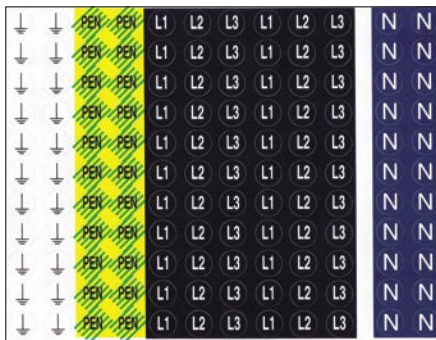

Indications of the poles by stickers. - Number of signs : 132 signs.
 Indications des phases par autocollants. - Nombre de symboles : 132 symboles.
 Aanduiding van de polen door stickers. - Aantal symbolen : 132 symbolen.

Art.	Ø signs / pastille / symbol
PL 12	12 mm
PL 16	16 mm

PL 12

PL 16

Sticker yellow/green.
 Autocollant jaune/vert.
 Sticker geel/groen.

Art.	Size / Dim / Afm.
FTJV	100 cm x 70 cm

The 8 golden rules. 3 languages on 1 panel.
 Les 8 règles d'or. 3 langues sur 1 panneau.
 Vitale 8 gouden regels. 3 talen op 1 paneel.

Art.	Language / Langue / Taal	Dimensions / Afmetingen
BINRM8	Français / Nederlands / Deutsch	A3 (420 x 297 mm)

Conform to art. 266.02 of the AREI/RGIE (Recommended by AIB)

Conforme selon art. 266.02 du RGIE (Recommandé par AIB)