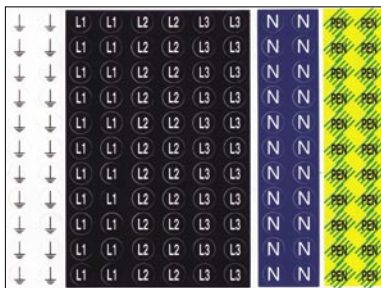

Indications of the poles by stickers. - Number of signs : 132 signs.
 Indications des phases par autocollants. - Nombre de symboles : 132 symboles.
 Aanduiding van de polen door stickers. - Aantal symbolen : 132 symbolen.

Art.	Ø signs / pastille / symbol
PL 12	12 mm
PL 16	16 mm

PL 12

PL 16

Sticker yellow/green.
 Autocollant jaune/vert.
 Sticker geel/groen.

Art.	Size / Dim / Afm.
FTJV	100 cm x 70 cm

The 8 golden rules. 3 languages on 1 panel.
 Les 8 règles d'or. 3 langues sur 1 panneau.
 Vitale 8 gouden regels. 3 talen op 1 paneel.

Art.	Language / Langue / Taal	Dimensions / Afmetingen
BINRM8	Français / Nederlands / Deutsch	A3 (420 x 297 mm)

Conform to art. 266.02 of the AREI/RGIE (Recommended by AIB)

Conforme selon art. 266.02 du RGIE (Recommandé par AIB)