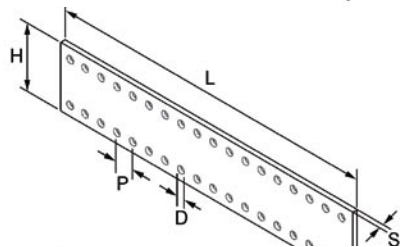

Simple perforated bars - Barres simple perforées - Staven met enkel gat						
Art.	Section	H	S	L	P	D
	mm²	mm	mm	mm	mm	mm

Sizes on request - Complete measures.
Sur demande - nous envoyer vos plans
Op aanvraag - Gelieve Uw plan door te geven.

Double perforated bars - Barres doubles perforées - Staven met dubbel gat						
Art.	Section	H	S	L	P	D
	mm²	mm	mm	mm	mm	mm

Sizes on request - Complete measures.
Sur demande - nous envoyer vos plans
Op aanvraag - Gelieve Uw plan door te geven.

Threaded bars - Barres filetées - Gedraade staven						
Art.	Section	H	S	L	P	M
	mm²	mm	mm	mm	mm	

Sizes on request - Complete measures.
Sur demande - nous envoyer vos plans
Op aanvraag - Gelieve Uw plan door te geven.