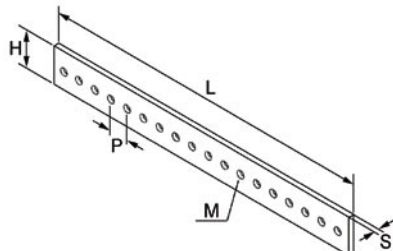

Simple perforated bars - Barres simple perforées - Staven met enkel gat						
Art.	Section	H	S	L	P	D
	mm²	mm	mm	mm	mm	mm

Sizes on request - Complete measures.
Sur demande - nous envoyer vos plans
Op aanvraag - Gelieve Uw plan door te geven.

Double perforated bars - Barres doubles perforées - Staven met dubbel gat						
Art.	Section	H	S	L	P	D
	mm²	mm	mm	mm	mm	mm

Sizes on request - Complete measures.
Sur demande - nous envoyer vos plans
Op aanvraag - Gelieve Uw plan door te geven.

Threaded bars - Barres filetées - Gedraade staven						
Art.	Section	H	S	L	P	M
	mm²	mm	mm	mm	mm	

Sizes on request - Complete measures.
Sur demande - nous envoyer vos plans
Op aanvraag - Gelieve Uw plan door te geven.