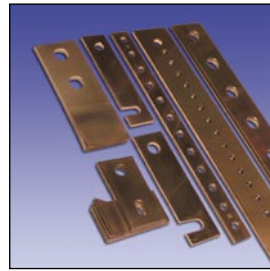

Simple perforated bars - Barres simple perforées - Staven met enkel gat						
Art.	Section	H	S	L	P	D
	mm²	mm	mm	mm	mm	mm

Sizes on request - Complete measures.
Sur demande - nous envoyer vos plans
Op aanvraag - Gelieve Uw plan door te geven.

Double perforated bars - Barres doubles perforées - Staven met dubbel gat						
Art.	Section	H	S	L	P	D
	mm²	mm	mm	mm	mm	mm

Sizes on request - Complete measures.
Sur demande - nous envoyer vos plans
Op aanvraag - Gelieve Uw plan door te geven.

Threaded bars - Barres filetées - Gedraade staven						
Art.	Section	H	S	L	P	M
	mm²	mm	mm	mm	mm	

Sizes on request - Complete measures.
Sur demande - nous envoyer vos plans
Op aanvraag - Gelieve Uw plan door te geven.