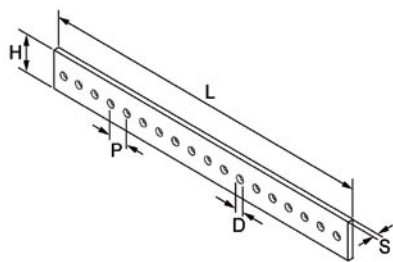

Simple perforated bars - Barres simple perforées - Staven met enkel gat						
Art.	Section	H	S	L	P	D
	mm²	mm	mm	mm	mm	mm

Sizes on request - Complete measures.
Sur demande - nous envoyer vos plans
Op aanvraag - Gelieve Uw plan door te geven.

Double perforated bars - Barres doubles perforées - Staven met dubbel gat						
Art.	Section	H	S	L	P	D
	mm²	mm	mm	mm	mm	mm

Sizes on request - Complete measures.
Sur demande - nous envoyer vos plans
Op aanvraag - Gelieve Uw plan door te geven.

Threaded bars - Barres filetées - Gedraade staven						
Art.	Section	H	S	L	P	M
	mm²	mm	mm	mm	mm	

Sizes on request - Complete measures.
Sur demande - nous envoyer vos plans
Op aanvraag - Gelieve Uw plan door te geven.