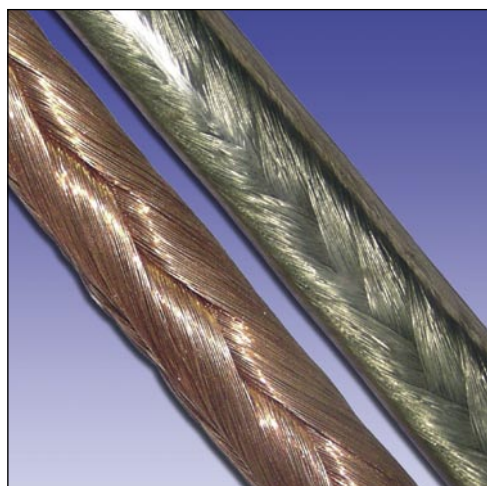

## ROUND BRAIDS - TRESSES RONDES - RONDE VLECHTEN

- Round braids of laminated tubes.
- Extremely flexible in all directions.
- Delivered in reels, spools or in coils.

- Tresse ronde laminée.
- Excellente souplesse dans tous sens.
- Cond. en couronne, bobine ou touret.

- Gelamineerd ronde vlecht.
- Goede flexibiliteit in alle richtingen.
- Geleverd in kroon, bundel of trommel

- Round braid can be with wires in :
  - Bare copper
  - Tinned copper
  - Aluminium
  - Inox 304 / 316

- Exécution tresse ronde avec fils en :
  - Cuivre rouge
  - Cuivre étamé
  - Aluminium
  - Inox 304 / 316

- Ronde vlecht gemaakt met draden in :
  - Rood koper
  - Vertind koper
  - Aluminium
  - Inox 304 / 316

Named / Denomination / Benaming :

TRCE : Round braid tinned copper - Tresse ronde cuivre étamé - Ronde vlecht vertind koper

TRCR : Round braid bare copper - Tresse ronde cuivre rouge - Ronde vlecht rood koper