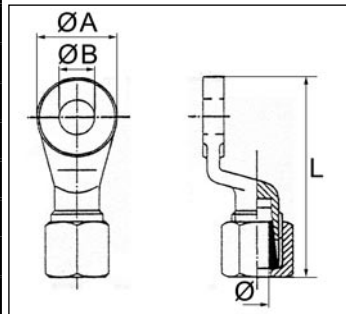

Cone type connectors
Raccords concentriques
Concentrische verbindingsklemmen

Made in brass tinned.

Fabriqué en laiton étamé.

Vervaardigd in vertinde messing.

Straight - Droit - Recht					
Art.	Ø	Ø A	Ø B	L	Code
CCD 06	6	20	7	46	12311006
CCD 08	8	22	9	50	12311008
CCD 10	10	23	11	54	12311010
CCD 12	12	27	12	63	12311012
CCD 14	14	30	13	74	12311014
CCD 16	16	34	15	88	12311016
CCD 20	20	37	15	90	12311020

90 ° connector - Raccord 90° - 90 ° haakse verbinder					
Art.	Ø	Ø A	Ø B	L	Code
CCS 06	6	20	7	24	12321006
CCS 08	8	22	9	26	12321008
CCS 10	10	23	11	28	12321010
CCS 12	12	27	12	30	12321012
CCS 14	14	30	13	34	12321014
CCS 16	16	34	15	38	12321016

Streight connector - Manchon droit - Rechte verbinder			
Art.	Ø	L	Code
GCD 06	6	39	12331006
GCD 08	8	47	12331008
GCD 10	10	49	12331010
GCD 12	12	56	12331012
GCD 14	14	58	12331014
GCD 16	16	64	12331016

T-connector - Raccord en T - T-verbinter				
Art.	Ø	L	B	Code
DCT 06	6	49	24,5	12351006
DCT 08	8	54	27,5	12351008
DCT 10	10	59	29,5	12351010
DCT 12	12	68	34	12351012
DCT 14	14	74	36	12351014
DCT 16	16	82	41	12351016