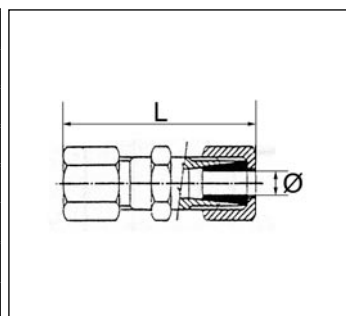

Cone type connectors
Raccords concentriques
Concentrische verbindingsklemmen

Made in brass tinned.

Fabriqué en laiton étamé.

Vervaardigd in vertinde messing.

Straight - Droit - Recht					
Art.	Ø	Ø A	Ø B	L	Code
CCD 06	6	20	7	46	12311006
CCD 08	8	22	9	50	12311008
CCD 10	10	23	11	54	12311010
CCD 12	12	27	12	63	12311012
CCD 14	14	30	13	74	12311014
CCD 16	16	34	15	88	12311016
CCD 20	20	37	15	90	12311020

90 ° connector - Raccord 90° - 90 ° haakse verbinder					
Art.	Ø	Ø A	Ø B	L	Code
CCS 06	6	20	7	24	12321006
CCS 08	8	22	9	26	12321008
CCS 10	10	23	11	28	12321010
CCS 12	12	27	12	30	12321012
CCS 14	14	30	13	34	12321014
CCS 16	16	34	15	38	12321016

Streight connector - Manchon droit - Rechte verbinder			
Art.	Ø	L	Code
GCD 06	6	39	12331006
GCD 08	8	47	12331008
GCD 10	10	49	12331010
GCD 12	12	56	12331012
GCD 14	14	58	12331014
GCD 16	16	64	12331016

T-connector - Raccord en T - T-verbinter				
Art.	Ø	L	B	Code
DCT 06	6	49	24,5	12351006
DCT 08	8	54	27,5	12351008
DCT 10	10	59	29,5	12351010
DCT 12	12	68	34	12351012
DCT 14	14	74	36	12351014
DCT 16	16	82	41	12351016