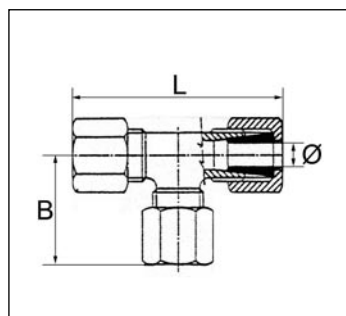

Cone type connectors
Raccords concentriques
Concentrische verbindingsklemmen

Made in brass tinned.

Fabriqué en laiton étamé.

Vervaardigd in vertinde messing.

Straight - Droit - Recht					
Art.	Ø	Ø A	Ø B	L	Code
CCD 06	6	20	7	46	12311006
CCD 08	8	22	9	50	12311008
CCD 10	10	23	11	54	12311010
CCD 12	12	27	12	63	12311012
CCD 14	14	30	13	74	12311014
CCD 16	16	34	15	88	12311016
CCD 20	20	37	15	90	12311020

90 ° connector - Raccord 90° - 90 ° haakse verbinder					
Art.	Ø	Ø A	Ø B	L	Code
CCS 06	6	20	7	24	12321006
CCS 08	8	22	9	26	12321008
CCS 10	10	23	11	28	12321010
CCS 12	12	27	12	30	12321012
CCS 14	14	30	13	34	12321014
CCS 16	16	34	15	38	12321016

Streight connector - Manchon droit - Rechte verbinder			
Art.	Ø	L	Code
GCD 06	6	39	12331006
GCD 08	8	47	12331008
GCD 10	10	49	12331010
GCD 12	12	56	12331012
GCD 14	14	58	12331014
GCD 16	16	64	12331016

T-connector - Raccord en T - T-verbinter				
Art.	Ø	L	B	Code
DCT 06	6	49	24,5	12351006
DCT 08	8	54	27,5	12351008
DCT 10	10	59	29,5	12351010
DCT 12	12	68	34	12351012
DCT 14	14	74	36	12351014
DCT 16	16	82	41	12351016