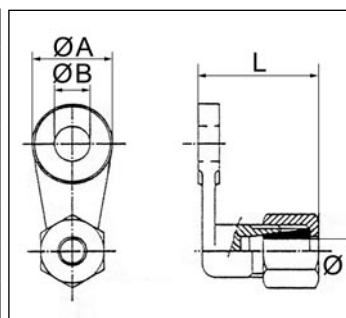

Cone type connectors
Raccords concentriques
Concentrische verbindingsklemmen

Made in brass tinned.

Fabriqué en laiton étamé.

Vervaardigd in vertinde messing.

Straight - Droit - Recht					
Art.	Ø	Ø A	Ø B	L	Code
CCD 06	6	20	7	46	12311006
CCD 08	8	22	9	50	12311008
CCD 10	10	23	11	54	12311010
CCD 12	12	27	12	63	12311012
CCD 14	14	30	13	74	12311014
CCD 16	16	34	15	88	12311016
CCD 20	20	37	15	90	12311020

90 ° connector - Raccord 90° - 90 ° haakse verbinder					
Art.	Ø	Ø A	Ø B	L	Code
CCS 06	6	20	7	24	12321006
CCS 08	8	22	9	26	12321008
CCS 10	10	23	11	28	12321010
CCS 12	12	27	12	30	12321012
CCS 14	14	30	13	34	12321014
CCS 16	16	34	15	38	12321016

Streight connector - Manchon droit - Rechte verbinder			
Art.	Ø	L	Code
GCD 06	6	39	12331006
GCD 08	8	47	12331008
GCD 10	10	49	12331010
GCD 12	12	56	12331012
GCD 14	14	58	12331014
GCD 16	16	64	12331016

T-connector - Raccord en T - T-verbinter				
Art.	Ø	L	B	Code
DCT 06	6	49	24,5	12351006
DCT 08	8	54	27,5	12351008
DCT 10	10	59	29,5	12351010
DCT 12	12	68	34	12351012
DCT 14	14	74	36	12351014
DCT 16	16	82	41	12351016